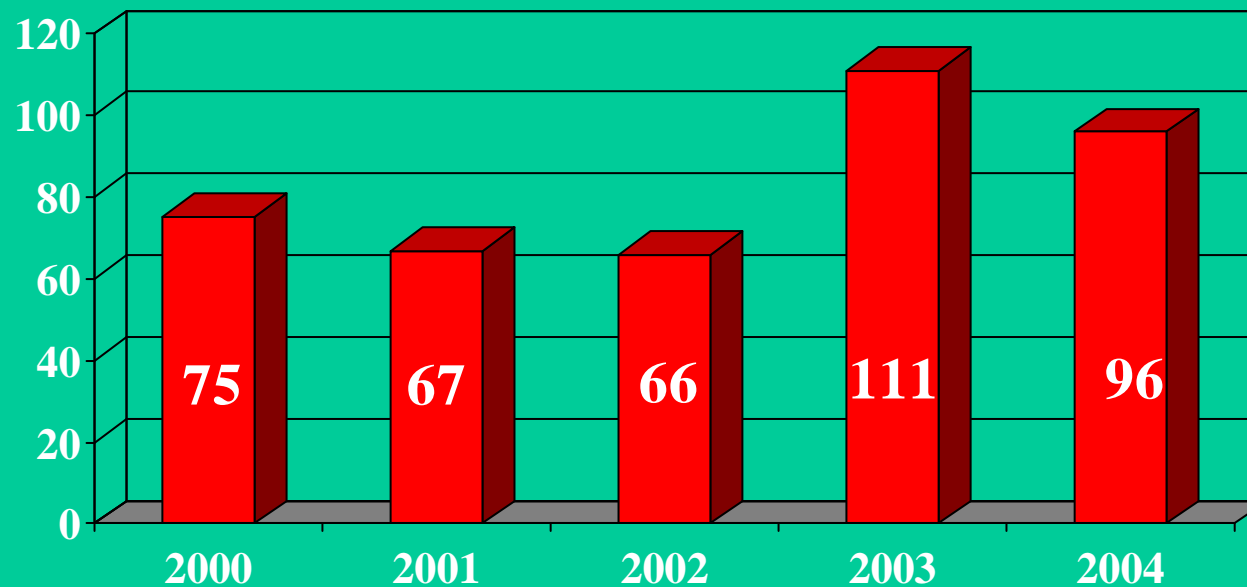

Fremdenpolizei Maßnahmen gegen Fremde

Bezirkshauptmannschaft Leoben

Vereinswesen - Neugründungen

Tätigkeitsbericht 2004

Vereinswesen - Statutenänderungsverfahren

Bezirkshauptmannschaft Leoben

Straßenpolizeiliche Maßnahmen (Bescheide und Verordnungen)