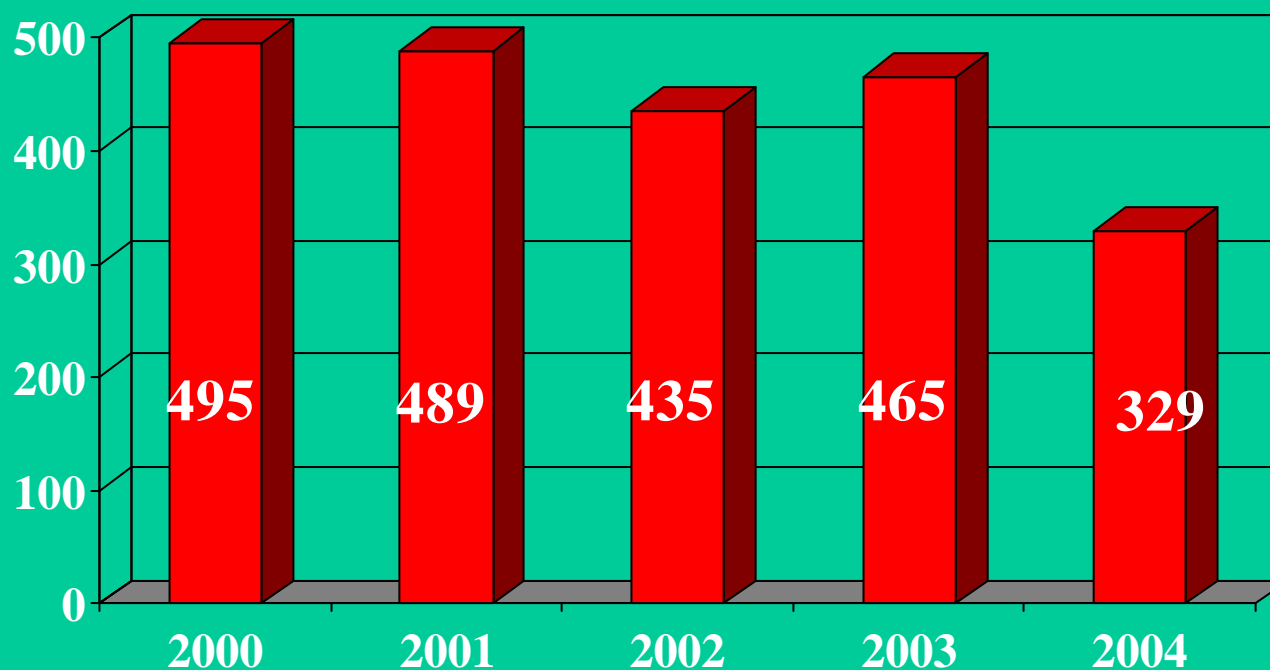

Ausgestellte Radfahrausweise

Tätigkeitsbericht 2004