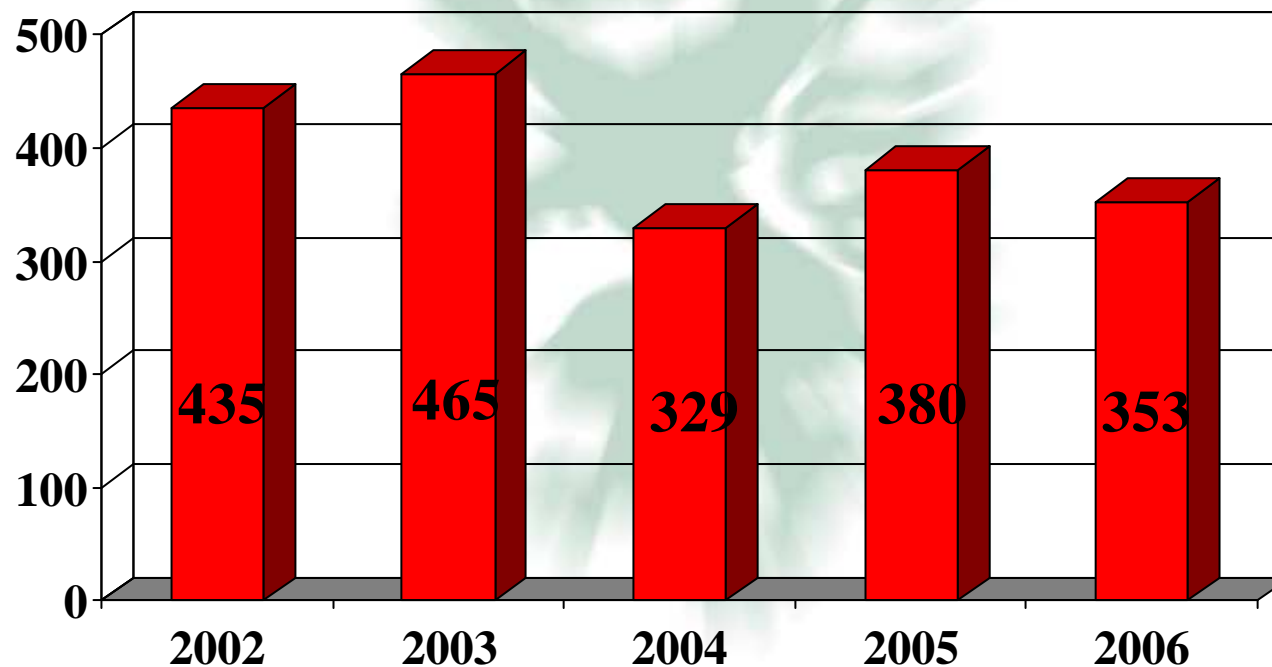

# Bezirkshauptmannschaft Leoben

Personalentwicklung 2002 - 2006

Personalstand per 31.12.2006:

**86 Personen,**

davon

**1 Person** zur Ausbildung

**3 Personen** = gestützte Arbeit

Tätigkeitsbericht 2006

## Führerschein - Neuausstellungen

Tätigkeitsbericht 2006

## Ausweise für stark gehbehinderte Personen

Tätigkeitsbericht 2006

## Ausgestellte Radfahrausweise

Tätigkeitsbericht 2006