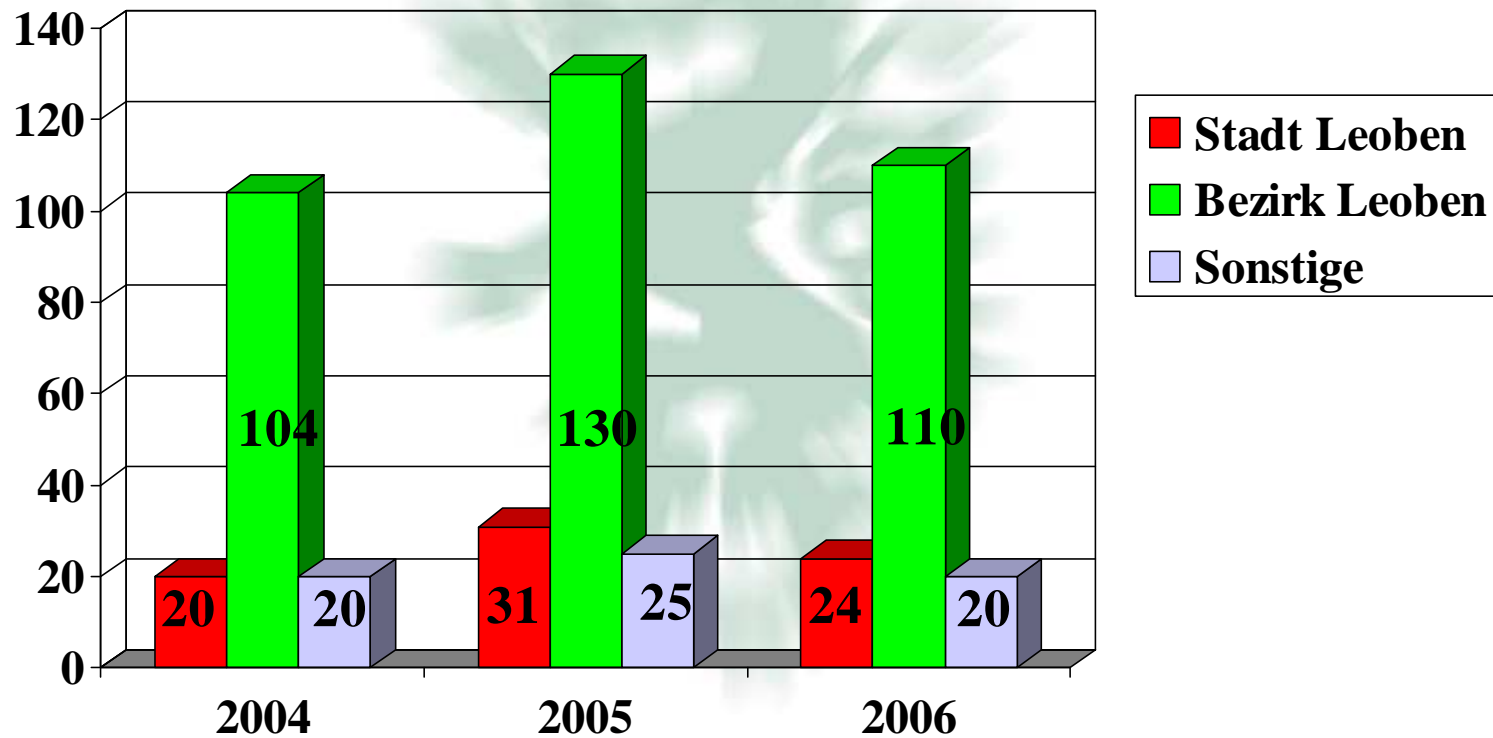

# Bezirkshauptmannschaft Leoben

abgeschlossene Führerscheinanzugsverfahren  
gegliedert nach dem Tatort  
(Alkohol ab 0,4 mg/l und Verweigerung)

Tätigkeitsbericht 2006