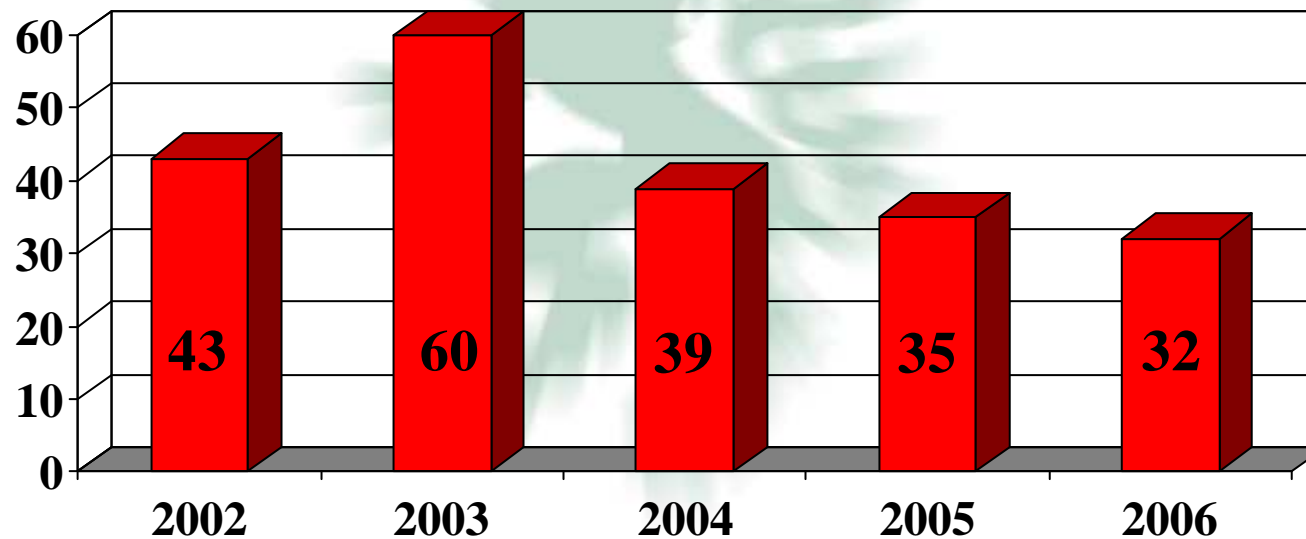

Ausweise für stark gehbehinderte Personen

Tätigkeitsbericht 2006