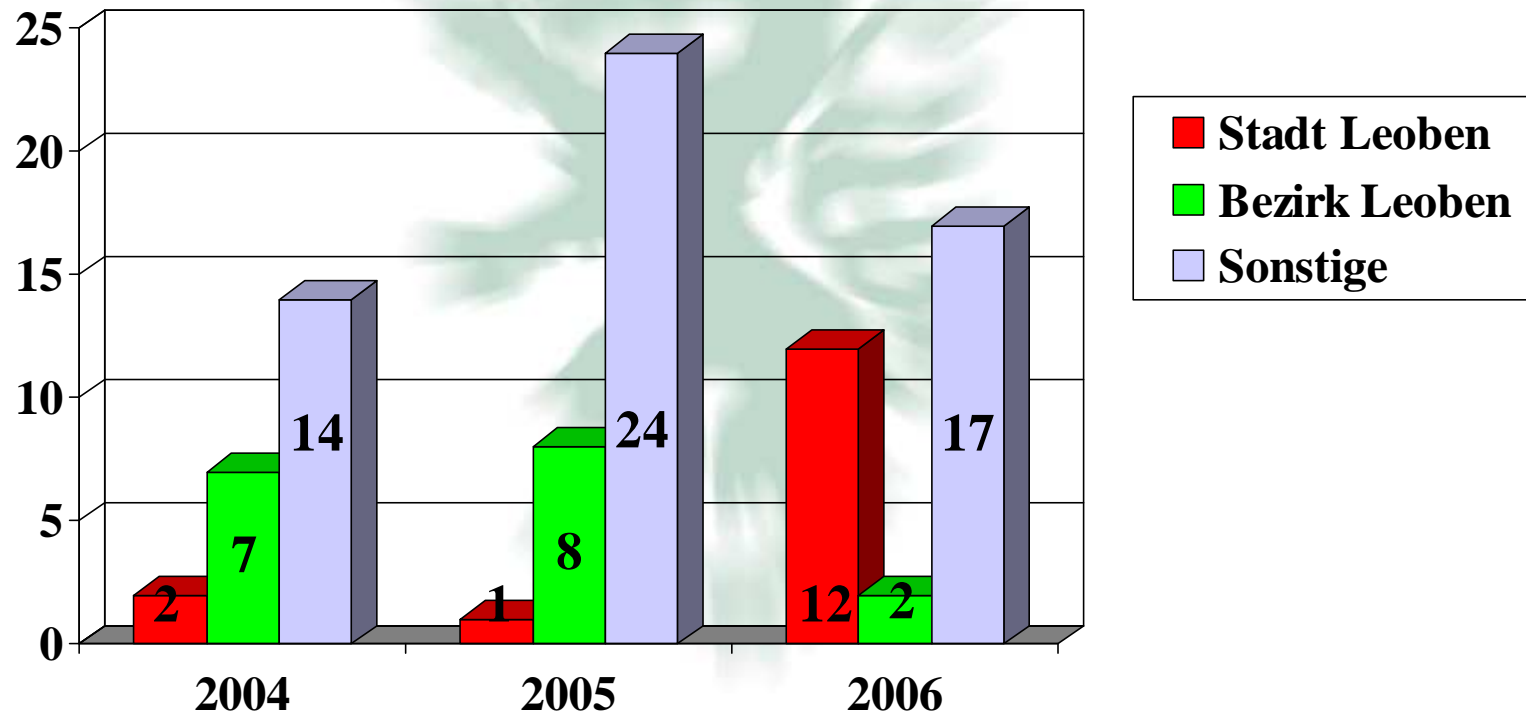

# Bezirkshauptmannschaft Leoben

abgeschlossene Führerscheinanzugsverfahren  
gegliedert nach dem Tatort  
(Alkohol ab 0,4 mg/l und Verweigerung)

Tätigkeitsbericht 2006

# Bezirkshauptmannschaft Leoben

abgeschlossene Führerscheinentzugsverfahren  
gegliedert nach dem Tatort  
(Geschwindigkeitsüberschreitung)

Tätigkeitsbericht 2006