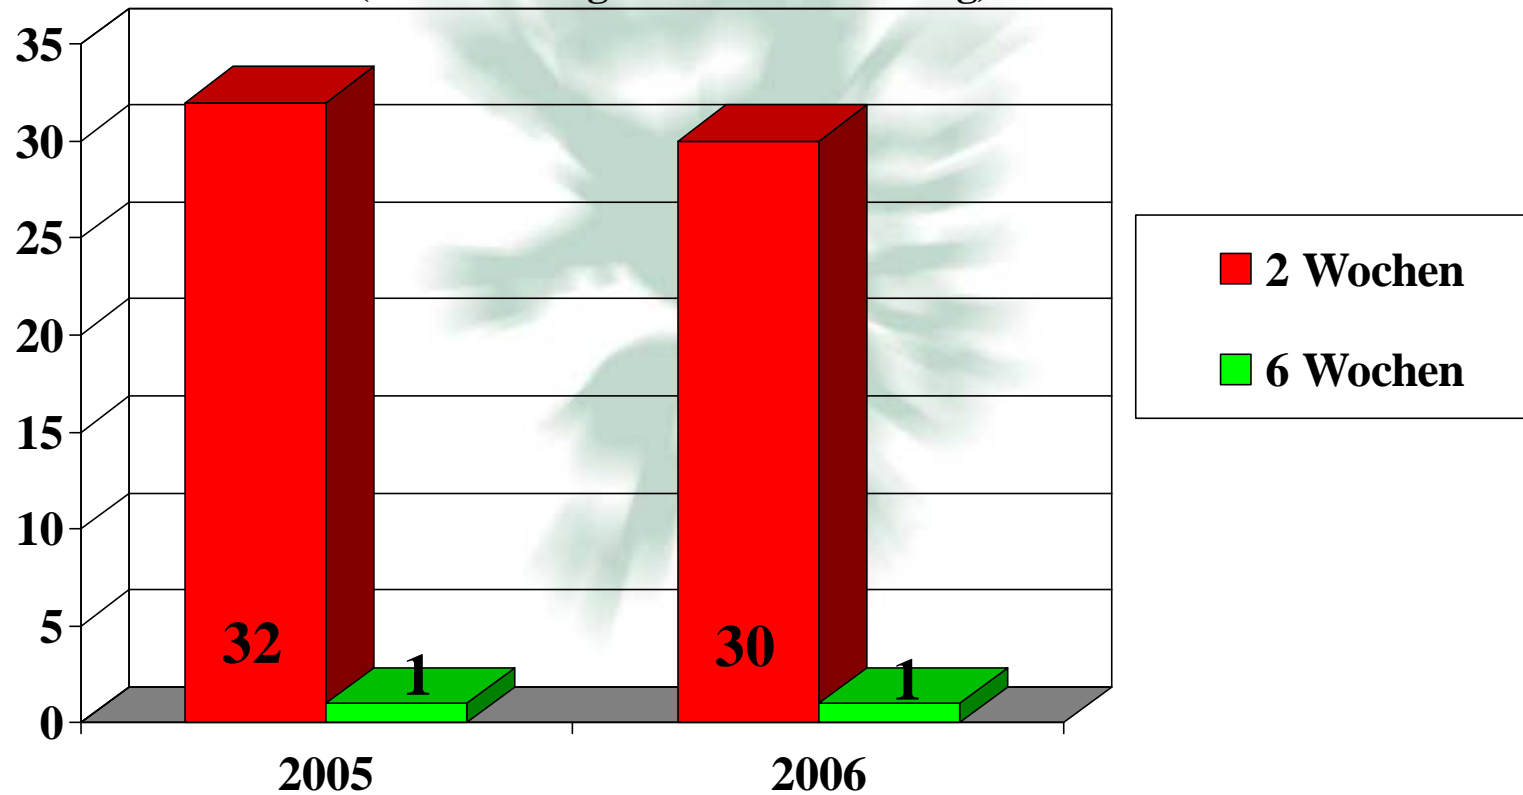

# Bezirkshauptmannschaft Leoben

abgeschlossene Führerscheinentzugsverfahren  
gegliedert nach dem Tatort  
(Geschwindigkeitsüberschreitung)

Tätigkeitsbericht 2006

# Bezirkshauptmannschaft Leoben

abgeschlossene Führerscheinentzugsverfahren  
gegliedert nach Entziehungsdauer  
(Alkohol ab 0,4 mg/l und Verweigerung)

# Bezirkshauptmannschaft Leoben

abgeschlossene Führerscheinentzugsverfahren  
gegliedert nach Entziehungsdauer  
(Geschwindigkeitsüberschreitung)

Tätigkeitsbericht 2006