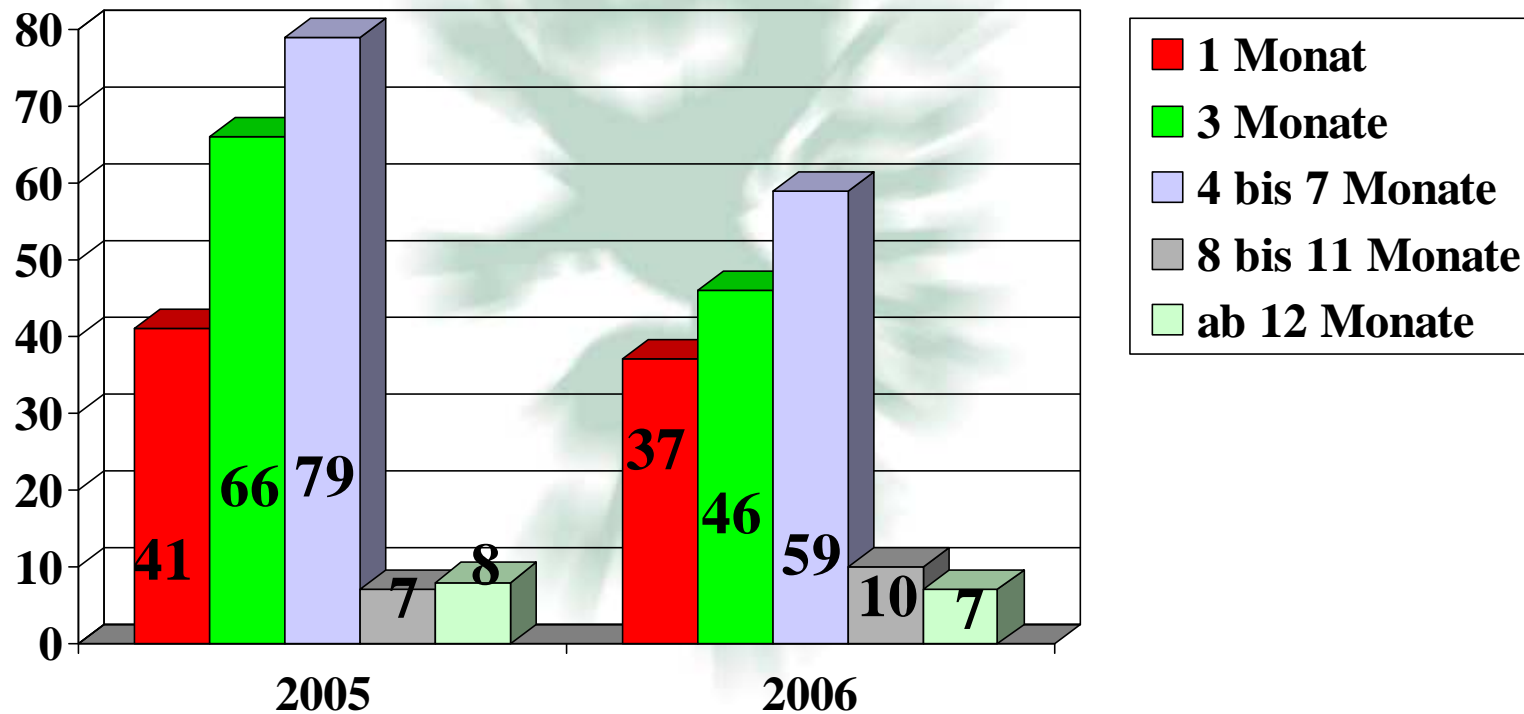

abgeschlossene Führerscheinentzugsverfahren
gegliedert nach Entziehungsdauer
(Alkohol ab 0,4 mg/l und Verweigerung)

abgeschlossene Führerscheinentzugsverfahren
gegliedert nach Entziehungsdauer
(Geschwindigkeitsüberschreitung)