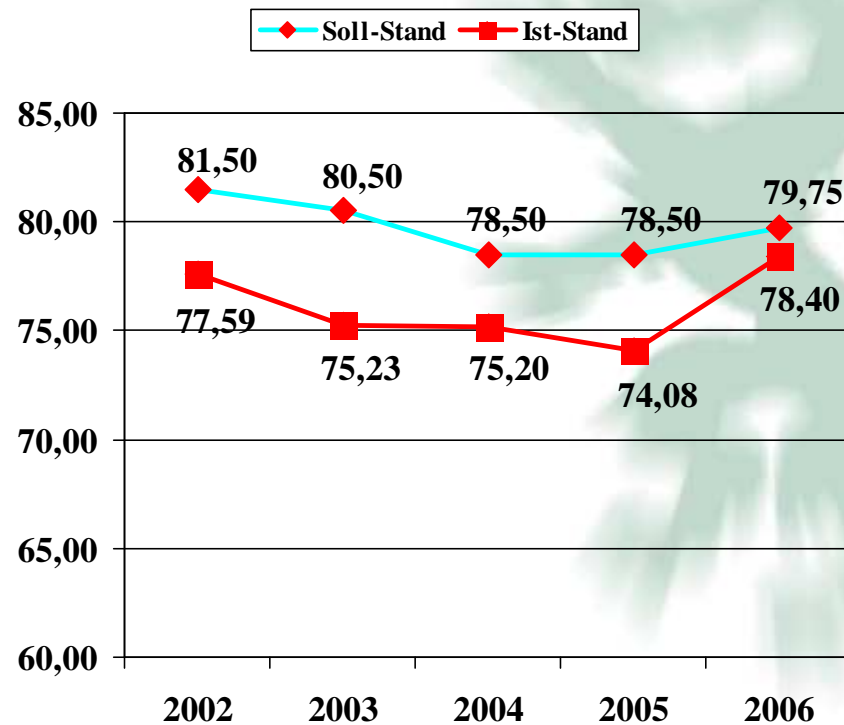

Bezirkshauptmannschaft Leoben

Herzlich Willkommen in der  
Bezirkshauptmannschaft  
Leoben

Tätigkeitsbericht 2006

# Bezirkshauptmannschaft Leoben

Personalentwicklung 2002 - 2006

Personalstand per 31.12.2006:

**86 Personen,**

davon

**1 Person** zur Ausbildung

**3 Personen** = gestützte Arbeit

Tätigkeitsbericht 2006