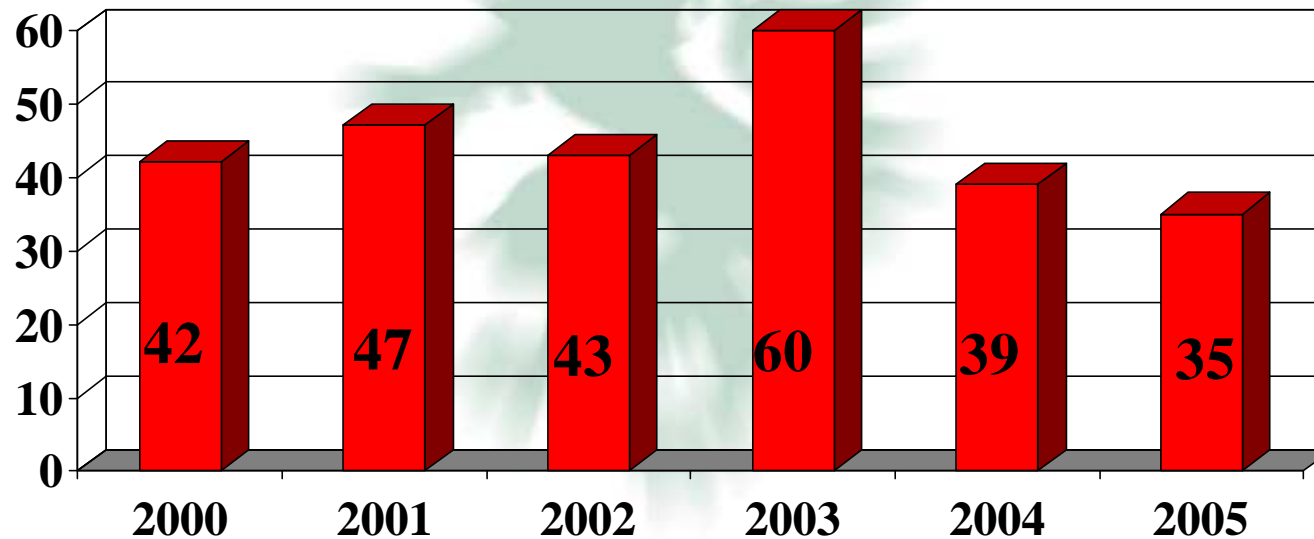

Ausweise für stark gehbehinderte Personen

Tätigkeitsbericht 2005