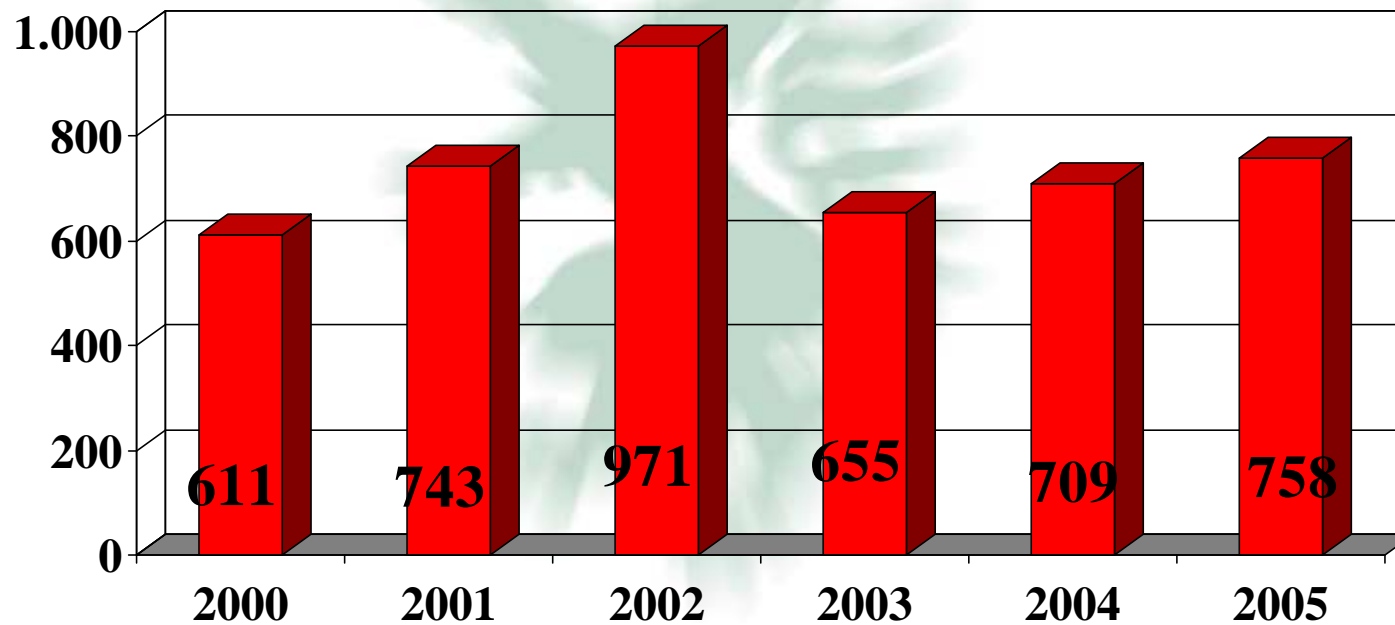

Bezirkshauptmannschaft Leoben

Herzlich Willkommen in der  
Bezirkshauptmannschaft  
Leoben

Tätigkeitsbericht 2005

# Bezirkshauptmannschaft Leoben

Personalentwicklung 1998 - 2005

Personalstand per 31.12.2005:

**86 Personen,**

davon

**2 Person** zur Ausbildung

**3 Personen** = gestützte Arbeit

Tätigkeitsbericht 2005

## Führerschein - Neuausstellungen

Tätigkeitsbericht 2005