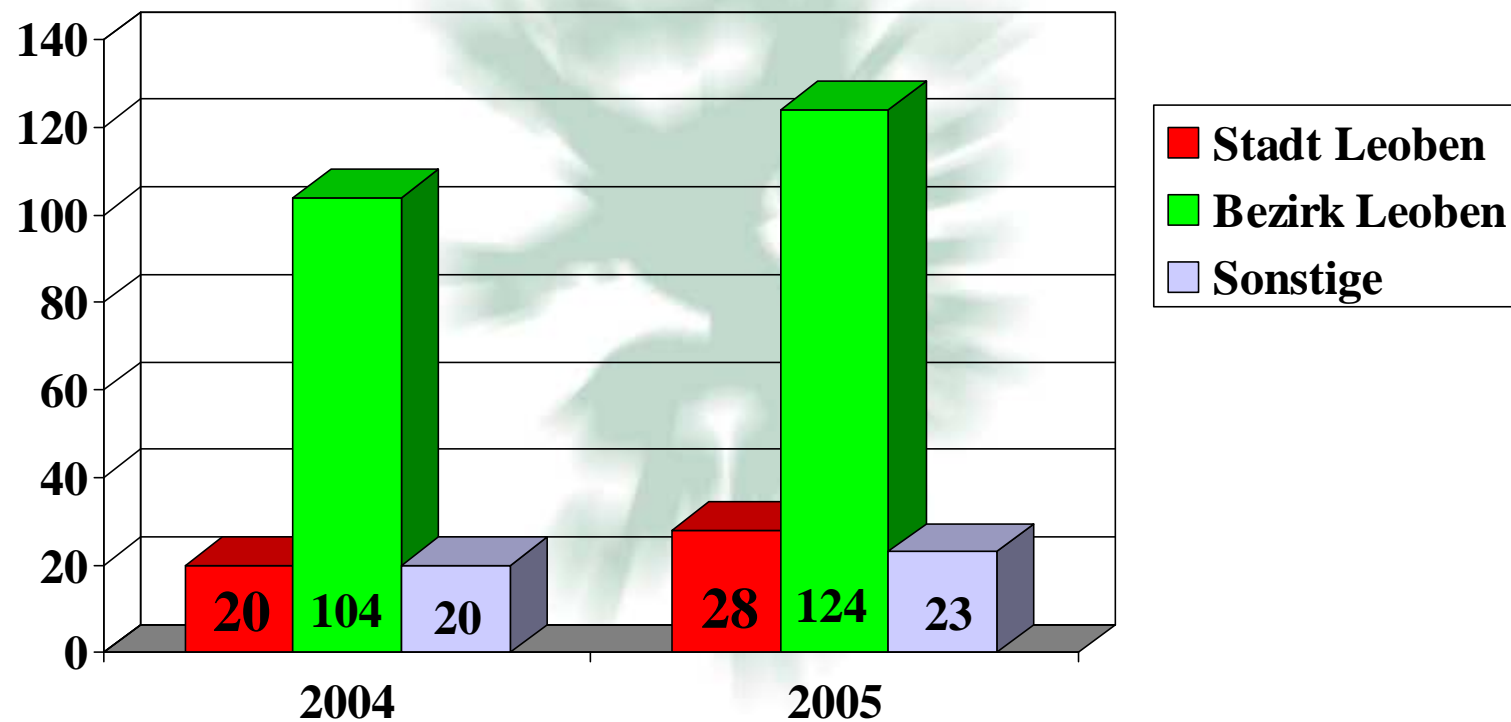

## Vormerkungen nach § 30a FSG (01.07.2005 - 31.12.2005)

Tätigkeitsbericht 2005

# Bezirkshauptmannschaft Leoben

abgeschlossene Führerscheinentzugsverfahren  
gegliedert nach dem Tatort  
(Alkohol ab 0,4 mg/l und Verweigerung)

Tätigkeitsbericht 2005