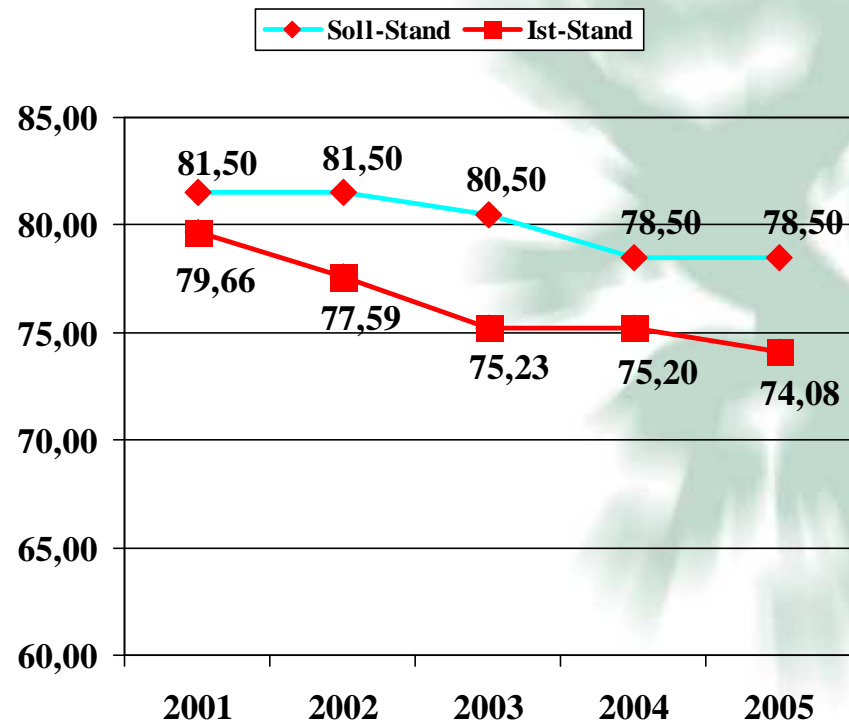

Bezirkshauptmannschaft Leoben

Herzlich Willkommen in der  
Bezirkshauptmannschaft  
Leoben

Tätigkeitsbericht 2005

# Bezirkshauptmannschaft Leoben

Personalentwicklung 1998 - 2005

Personalstand per 31.12.2005:

**86 Personen,**

davon

**2 Person** zur Ausbildung

**3 Personen** = gestützte Arbeit

Tätigkeitsbericht 2005