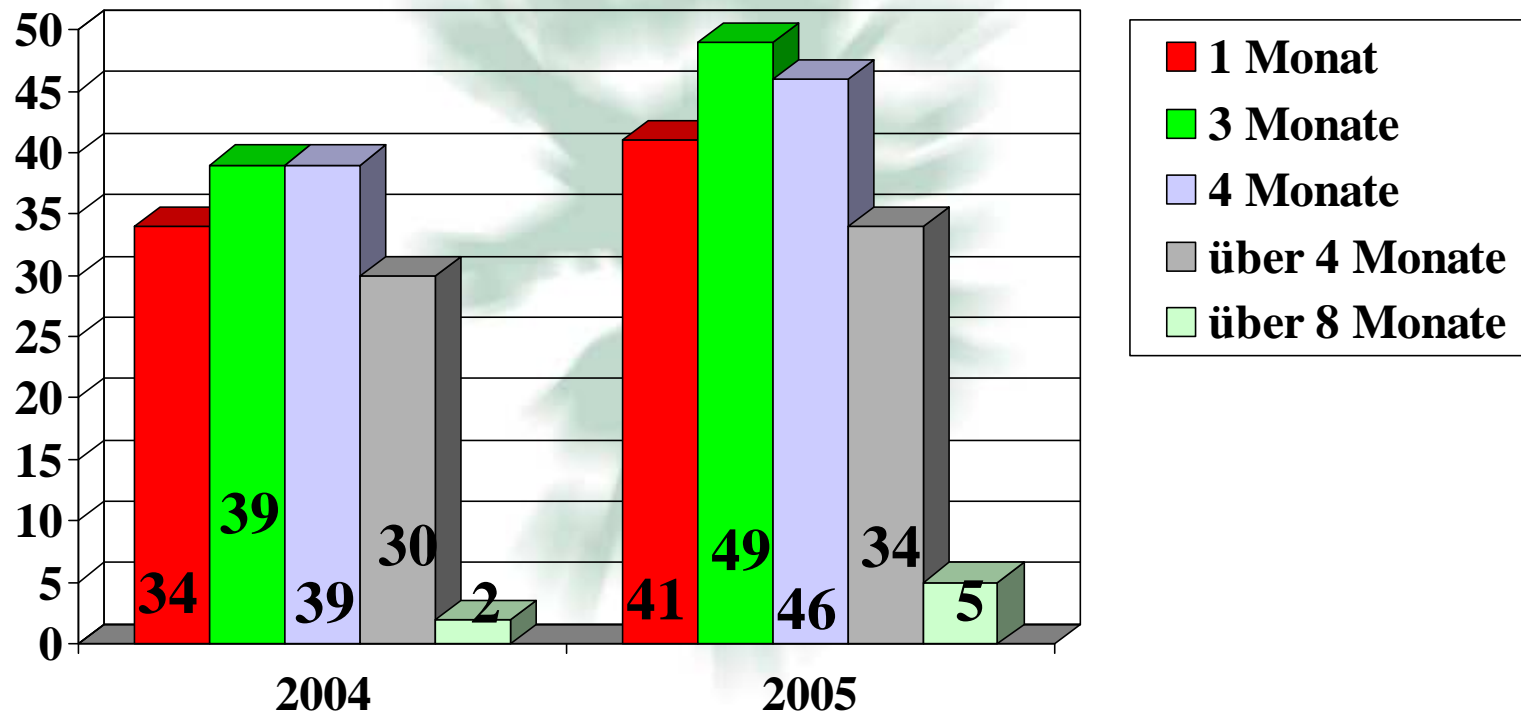

# Bezirkshauptmannschaft Leoben

abgeschlossene Führerscheinentzugsverfahren  
gegliedert nach dem Tatort  
(Geschwindigkeitsüberschreitung)

Tätigkeitsbericht 2005

# Bezirkshauptmannschaft Leoben

abgeschlossene Führerscheinentzugsverfahren  
gegliedert nach Entziehungsdauer  
(Alkohol ab 0,4 mg/l und Verweigerung)

Tätigkeitsbericht 2005