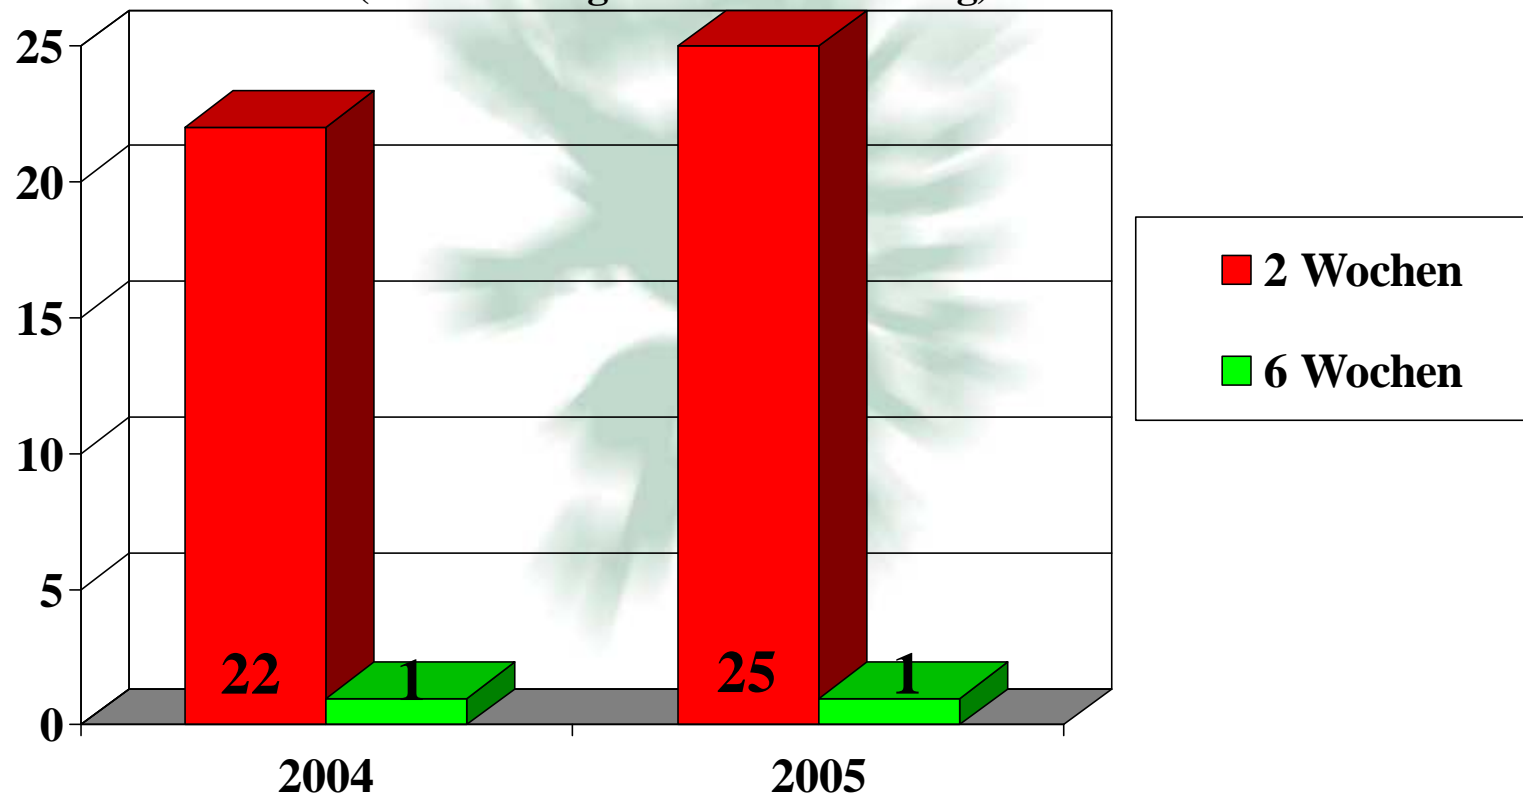

# Bezirkshauptmannschaft Leoben

abgeschlossene Führerscheinentzugsverfahren  
gegliedert nach dem Tatort  
(Geschwindigkeitsüberschreitung)

Tätigkeitsbericht 2005

# Bezirkshauptmannschaft Leoben

abgeschlossene Führerscheinentzugsverfahren  
gegliedert nach Entziehungsdauer  
(Alkohol ab 0,4 mg/l und Verweigerung)

Tätigkeitsbericht 2005

# Bezirkshauptmannschaft Leoben

abgeschlossene Führerscheinentzugsverfahren  
gegliedert nach Entziehungsdauer  
(Geschwindigkeitsüberschreitung)

Tätigkeitsbericht 2005