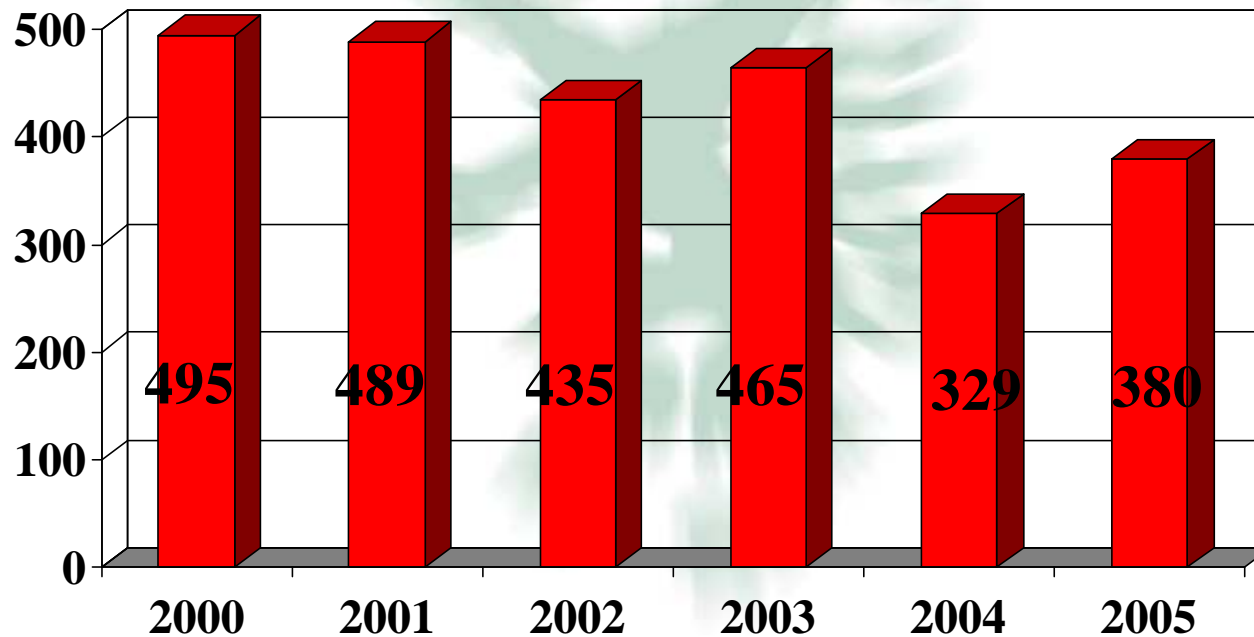

# Bezirkshauptmannschaft Leoben

Personalentwicklung 1998 - 2005

Personalstand per 31.12.2005:

**86 Personen,**

davon

**2 Person** zur Ausbildung

**3 Personen** = gestützte Arbeit

Tätigkeitsbericht 2005

## Führerschein - Neuausstellungen

Tätigkeitsbericht 2005

## Ausweise für stark gehbehinderte Personen

Tätigkeitsbericht 2005

## Ausgestellte Radfahrausweise

Tätigkeitsbericht 2005