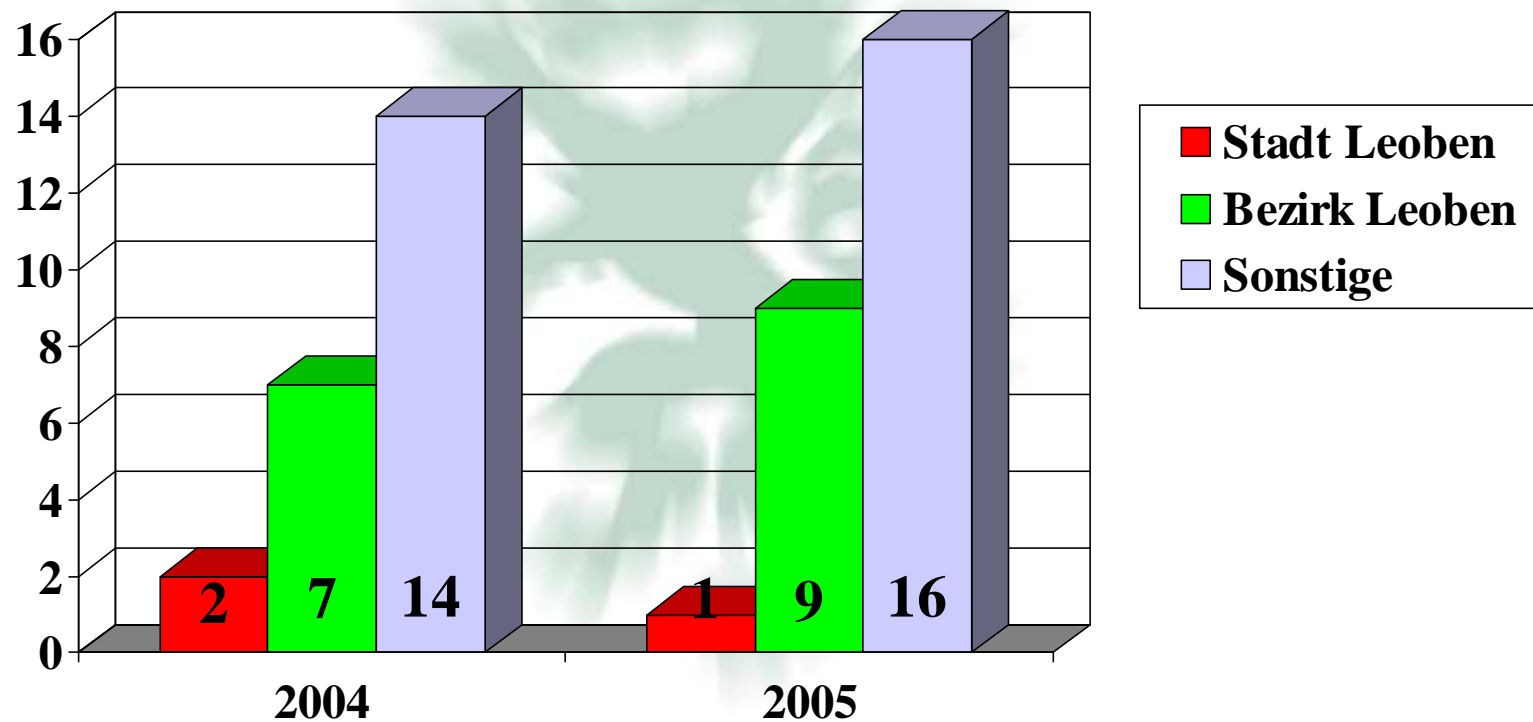

# Bezirkshauptmannschaft Leoben

abgeschlossene Führerscheinentzugsverfahren  
gegliedert nach dem Tatort  
(Alkohol ab 0,4 mg/l und Verweigerung)

Tätigkeitsbericht 2005

# Bezirkshauptmannschaft Leoben

abgeschlossene Führerscheinentzugsverfahren  
gegliedert nach dem Tatort  
(Geschwindigkeitsüberschreitung)

Tätigkeitsbericht 2005